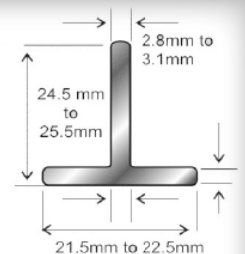

ⓧ www.marsexim.in ✉ info.marsexim@gmail.com Ph No. +91 70872 55317,+91 9501311070

mangla

Z-Profile

H-Profile

F3A

Outer Frame For Windows

F-Profile

T2