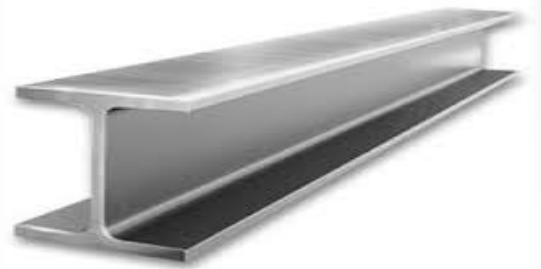

mangla

Z-Profile

H-Profile

F3A

F-Profile

T2

T-Profile

MARS
EXIM

MARS EXIM PVT.LTD.

A Govt. of India Recognised Export House

Industrial Area -C, Dr. Jain Road, Kanganwal, VPO. Jaspal Bangar, Ludhiana-141122(India).

⊗ www.marsexim.in ✉ info.marsexim@gmail.com Ph No. +91 70872 55317, +91 9501311070