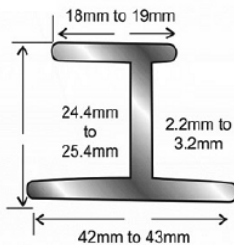

ⓧ www.marsexim.in ✉ info.marsexim@gmail.com Ph No. +91 70872 55317,+91 9501311070

mangla

Z-Profile

H-Profile

F3A

Outer Frame For Windows

F-Profile

T2